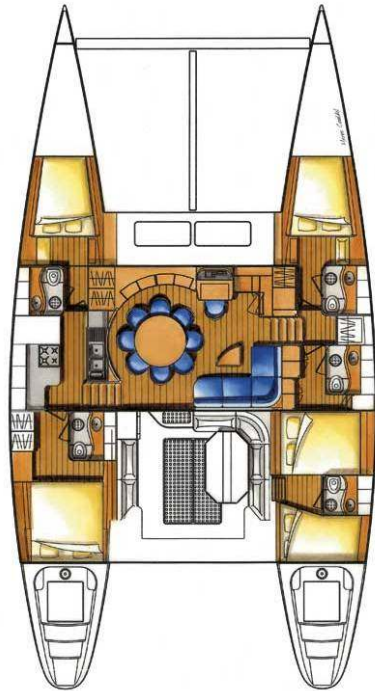

Dennis's Hideaway

Yacht Charter

Lagoon 570

Layout

LAGOON 570 version charter + crew

Lenght overall	17,06 m.
Waterline lenght	15,85 m.
Overall bean	9,15 m.
Draft	1,4 m.
total height	24,27m.
height hull	4,6 m.
Light displacement	14,98 t.
Engine Yanmar	hp 2x56
fuel tank capacity	1.4 x 375
Transmission	S-Drive
Main Sail	104 mq
Genoa	68 mq
Spinnaker optional	225 mq
Gennaker optional	112 mq